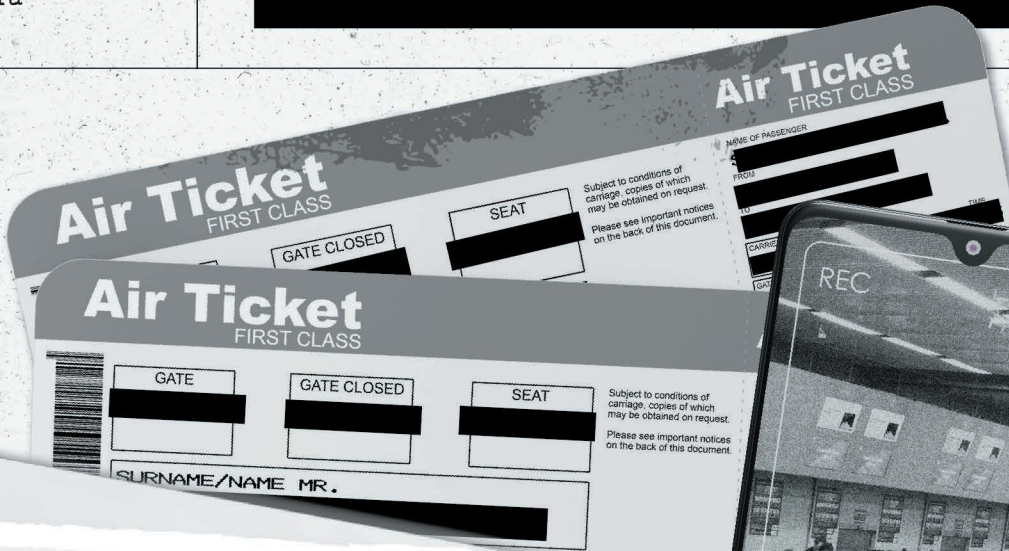

## Терминал

01  
06

**CONFIRMED**

- Легко/ [REDACTED]
- 20 минут макс.
- 2-4 игрока
- Ножницы, ручки, бумага

Это напряженная миссия, в которой важно оставаться сосредоточенными и эффективно сотрудничать даже в условиях стресса.

[REDACTED]

832982-3248072390  
ESCAPE TEAM-23486

**Фаза  
Один**

Человек не должен чувствовать себя одиноко. Он ведь не спящий в берлоге бедный лежебока.